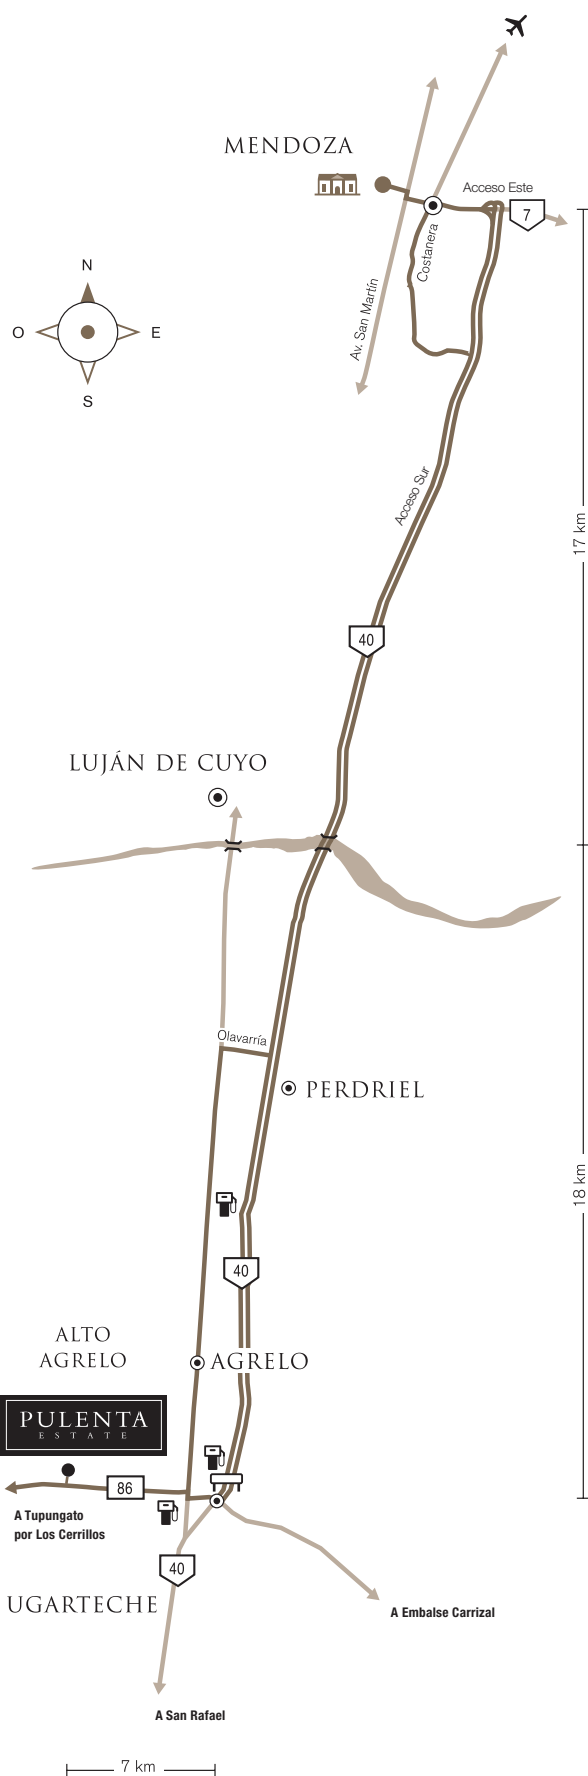

MAPA A BODEGA A 45 km. (30 minutos) de la Ciudad de Mendoza

REFERENCIAS

- |  |   |  |                      |
|--|---|--|----------------------|
|  | AEREOPUERTO                                 |  | LOCALIDAD            |
|  | PARK HYATT MENDOZA                          |  | ESTACIÓN DE SERVICIO |
|  | RUTA NACIONAL                               |  | PUENTE               |
|  | RUTA PROVINCIAL                             |  | RÍO                  |
|  | 500 MTS TUPUNGATO / SALIDA A DIQUE CARRIZAL |  |                      |

COMO LLEGAR

- ACCESO ESTE / 
 ACCESO SUR /
- UGARTECHE 6 KM / 
 BODEGA